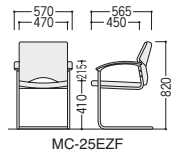

■共通仕様

背／再生P.P.樹脂成型芯、ウレタンフォームクッション
座／成型合板
肘／発泡P.P.樹脂
脚部／φ25.4スチールパイプ、シルバーメタリック粉体塗装
●梱包1脚入 (肘付)、2脚入 (肘なし)

クリエイティブスペース

ワークステーション

デスク

OAテーブルラック

ハイグレードチェア

オフィスチェア

ローテーションスクリーン

会議・ミーティングテーブル

会議・ミーティングチェア

会議・研修室家具/備品

ホワイトボード・掲示板

ラウンジ・リフレッシュ家具

システム収納家具・スライド書架

収納家具・整理用品

ロッカー・シューズボックス

耐火金庫

役員用家具

応接用家具

ロビーチェア・ベンチ

カウンター

オフィスアクセサリ

屋外用家具・備品

ベッド・レセプション家具

間仕切り・内装材

工場・物流用家具

高齢者・医療施設用家具

学校・図書館用家具

店舗用家具

官庁仕様家具 / 防災用品

MC-25

●肘付

MC-25EF

●肘なし

タイプ	張地	肘付				肘なし			
		質量kg	商品コード	品番	価格	質量kg	商品コード	品番	価格
キャスター付	A群	9.1	11-2130-□	MC-25ECF-□	¥50,700	8.3	11-2136-□	MC-25CF-□	¥42,900
	B群		11-2131-□				11-2137-□		★B
	寸法	W570×D565×H820/SH410				W524×D565×H820/SH410			
キャスターなし	A群	8.5	11-2132-□	MC-25EF-□	¥42,900	7.9	11-2138-□	MC-25F-□	¥35,900
	B群		11-2133-□				11-2139-□		★B
	寸法	W570×D565×H820/SH410				W524×D565×H820/SH410			
カンチレバー脚	A群	9.7	11-2134-□	MC-25EZF-□	¥54,700	8.7	11-2140-□	MC-25ZF-□	¥46,900
	B群		11-2135-□				11-2141-□		
	寸法	W570×D565×H820/SH410				W524×D565×H820/SH410			

■張地カラー (布: 撥水加工)

●A群

●B群

O (オレンジ) -[4]

C (ブラウン) -[5]

B (ブルー) -[1]

M (グリーン) -[4]

LG (ライトブルー) -[5]

K (ブラック) -[7]

■撥水イメージ