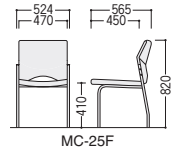

■共通仕様

背／再生P.P.樹脂成型芯、ウレタンフォームクッション
座／成型合板
肘／発泡P.P.樹脂
脚部／φ25.4スチールパイプ、シルバーメタリック粉体塗装
●梱包1脚入 (肘付)、2脚入 (肘なし)

クリエイティブスペース

ワークステーション

デスク

OAテーブルラック

ハイグレードチェア

オフィスチェア

ローテーションスクリーン

会議・ミーティングテーブル

会議・ミーティングチェア

会議・研修室家具/備品

ホワイトボード・掲示板

ラウンジ・リフレッシュ家具

システム収納家具・スライド書架

収納家具・整理用品

ロッカー・シューズボックス

耐火金庫

役員用家具

応接用家具

ロビーチェア・ベンチ

カウンター

オフィスアクセサリ

屋外用家具・備品

ベッド・レセプション家具

間仕切り・内装材

工場・物流用家具

高齢者・医療施設用家具

学校・図書館用家具

店舗用家具

官庁仕様家具 / 防災用品

MC-25

●肘付

MC-25EZF

●肘なし

タイプ	張地	肘付				肘なし			
		質量kg	商品コード	品番	価格	質量kg	商品コード	品番	価格
キャスター付	A群	9.1	11-2130-□	MC-25ECF-□	¥50,700	8.3	11-2136-□	MC-25CF-□	¥42,900
	B群		11-2131-□				11-2137-□		★B
	寸法	W570×D565×H820/SH410				W524×D565×H820/SH410			
キャスターなし	A群	8.5	11-2132-□	MC-25EF-□	¥42,900	7.9	11-2138-□	MC-25F-□	¥35,900
	B群		11-2133-□				11-2139-□		★B
	寸法	W570×D565×H820/SH410				W524×D565×H820/SH410			
カンチレバー脚	A群	9.7	11-2134-□	MC-25EZF-□	¥54,700	8.7	11-2140-□	MC-25ZF-□	¥46,900
	B群		11-2135-□				11-2141-□		
	寸法	W570×D565×H820/SH410				W524×D565×H820/SH410			

■張地カラー (布: 撥水加工)

●A群

●B群

O (オレンジ) -[4]

C (ブラウン) -[5]

B (ブルー) -[1]

M (グリーン) -[4]

LG (ライトブルー) -[5]

K (ブラック) -[7]

■撥水イメージ