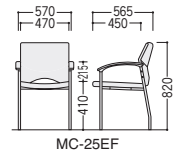

■共通仕様

背／再生P.P.樹脂成型芯、ウレタンフォームクッション
座／成型合板
肘／発泡P.P.樹脂
脚部／φ25.4スチールパイプ、シルバーメタリック粉体塗装
●梱包1脚入 (肘付)、2脚入 (肘なし)

クリエイティブスペース

ワークステーション

デスク

OAテーブルラック

ハイグレードチェア

オフィスチェア

ローテーションスクリーン

会議・ミーティングテーブル

会議・ミーティングチェア

会議・研修室家具/備品

ホワイトボード・掲示板

ラウンジ・リフレッシュ家具

システム収納家具・スライド書架

収納家具・整理用品

ロッカー・シューズボックス

耐火金庫

役員用家具

応接用家具

ロビーチェア・ベンチ

カウンター

オフィスアクセサリ

屋外用家具・備品

ベッド・レセプション家具

間仕切り・内装材

工場・物流用家具

高齢者・医療施設用家具

学校・図書館用家具

店舗用家具

官庁仕様家具 / 防災用品

MC-25

●肘付

MC-25ECF

●肘なし

タイプ	張地	肘付				肘なし			
		質量kg	商品コード	品番	価格	質量kg	商品コード	品番	価格
キャスター付	A群	9.1	11-2130-□	MC-25ECF-□	¥50,700	8.3	11-2136-□	MC-25CF-□	¥42,900
	B群		11-2131-□				11-2137-□		★B
	寸法	W570×D565×H820/SH410				W524×D565×H820/SH410			
キャスターなし	A群	8.5	11-2132-□	MC-25EF-□	¥42,900	7.9	11-2138-□	MC-25F-□	¥35,900
	B群		11-2133-□				11-2139-□		★B
	寸法	W570×D565×H820/SH410				W524×D565×H820/SH410			
カンチレバー脚	A群	9.7	11-2134-□	MC-25EZF-□	¥54,700	8.7	11-2140-□	MC-25ZF-□	¥46,900
	B群		11-2135-□				11-2141-□		
	寸法	W570×D565×H820/SH410				W524×D565×H820/SH410			

■張地カラー (布: 撥水加工)

●A群

●B群

O (オレンジ) -[4]

C (ブラウン) -[5]

B (ブルー) -[1]

M (グリーン) -[4]

LG (ライトブルー) -[5]

K (ブラック) -[7]

■撥水イメージ