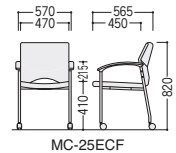

■共通仕様

背／再生P.P.樹脂成型芯、ウレタンフォームクッション
座／成型合板
肘／発泡P.P.樹脂
脚部／φ25.4スチールパイプ、シルバーメタリック粉体塗装
●梱包1脚入 (肘付)、2脚入 (肘なし)

クリエイティブスペース

ワークステーション

デスク

OAテーブルラック

ハイグレードチェア

オフィスチェア

ローテーションスクリーン

会議・ミーティングテーブル

会議・ミーティングチェア

会議・研修室家具/備品

ホワイトボード・掲示板

ラウンジ・リフレッシュ家具

システム収納家具・スライド書架

収納家具・整理用品

ロッカー・シューズボックス

耐火金庫

役員用家具

応接用家具

ロビーチェア・ベンチ

カウンター

オフィスアクセサリ

屋外用家具・備品

ベッド・レセプション家具

間仕切り・内装材

工場・物流用家具

高齢者・医療施設用家具

学校・図書館用家具

店舗用家具

官庁仕様家具 / 防災用品

MC-25

●肘付

●肘なし

タイプ	張地	肘付				肘なし			
		質量kg	商品コード	品番	価格	質量kg	商品コード	品番	価格
キャスター付	A群	9.1	11-2130-□	MC-25ECF-□	¥50,700	8.3	11-2136-□	MC-25CF-□	¥42,900
	B群		11-2131-□				11-2137-□		★B
	寸法	W570×D565×H820/SH410				W524×D565×H820/SH410			
キャスターなし	A群	8.5	11-2132-□	MC-25EF-□	¥42,900	7.9	11-2138-□	MC-25F-□	¥35,900
	B群		11-2133-□				11-2139-□		★B
	寸法	W570×D565×H820/SH410				W524×D565×H820/SH410			
カンチレバー脚	A群	9.7	11-2134-□	MC-25EZF-□	¥54,700	8.7	11-2140-□	MC-25ZF-□	¥46,900
	B群		11-2135-□				11-2141-□		
	寸法	W570×D565×H820/SH410				W524×D565×H820/SH410			

■張地カラー (布: 撥水加工)

●A群

●B群

O (オレンジ) -[4]

C (ブラウン) -[5]

B (ブルー) -[1]

M (グリーン) -[4]

LG (ライトブルー) -[5]

K (ブラック) -[7]

■撥水イメージ