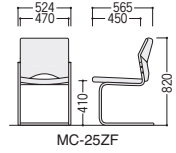

■共通仕様

背／再生P.P.樹脂成型芯、ウレタンフォームクッション
座／成型合板
肘／発泡P.P.樹脂
脚部／φ25.4スチールパイプ、シルバーメタリック粉体塗装
●梱包1脚入 (肘付)、2脚入 (肘なし)

クリエイティブスペース

ワークステーション

デスク

OAテーブルラック

ハイグレードチェア

オフィスチェア

ローテーションスクリーン

会議・ミーティングテーブル

会議・ミーティングチェア

会議・研修室家具/備品

ホワイトボード・掲示板

ラウンジ・リフレッシュ家具

システム収納家具・スライド書架

収納家具・整理用品

ロッカー・シューズボックス

耐火金庫

役員用家具

応接用家具

ロビーチェア・ベンチ

カウンター

オフィスアクセサリ

屋外用家具・備品

ベッド・レセプション家具

間仕切り・内装材

工場・物流用家具

高齢者・医療施設用家具

学校・図書館用家具

店舗用家具

官庁仕様家具 / 防災用品

MC-25

●肘付

MC-25F

●肘なし

タイプ	張地	肘付				肘なし			
		質量kg	商品コード	品番	価格	質量kg	商品コード	品番	価格
キャスター付	A群	9.1	11-2130-□	MC-25ECF-□	¥50,700	8.3	11-2136-□	MC-25CF-□	¥42,900
	B群		11-2131-□				11-2137-□		★B
	寸法	W570×D565×H820/SH410				W524×D565×H820/SH410			
キャスターなし	A群	8.5	11-2132-□	MC-25EF-□	¥42,900	7.9	11-2138-□	MC-25F-□	¥35,900
	B群		11-2133-□				11-2139-□		★B
	寸法	W570×D565×H820/SH410				W524×D565×H820/SH410			
カンチレバー脚	A群	9.7	11-2134-□	MC-25EZF-□	¥54,700	8.7	11-2140-□	MC-25ZF-□	¥46,900
	B群		11-2135-□				11-2141-□		
	寸法	W570×D565×H820/SH410				W524×D565×H820/SH410			

■張地カラー (布: 撥水加工)

●A群

●B群

O (オレンジ) -[4]

C (ブラウン) -[5]

B (ブルー) -[1]

M (グリーン) -[4]

LG (ライトブルー) -[5]

K (ブラック) -[7]

■撥水イメージ